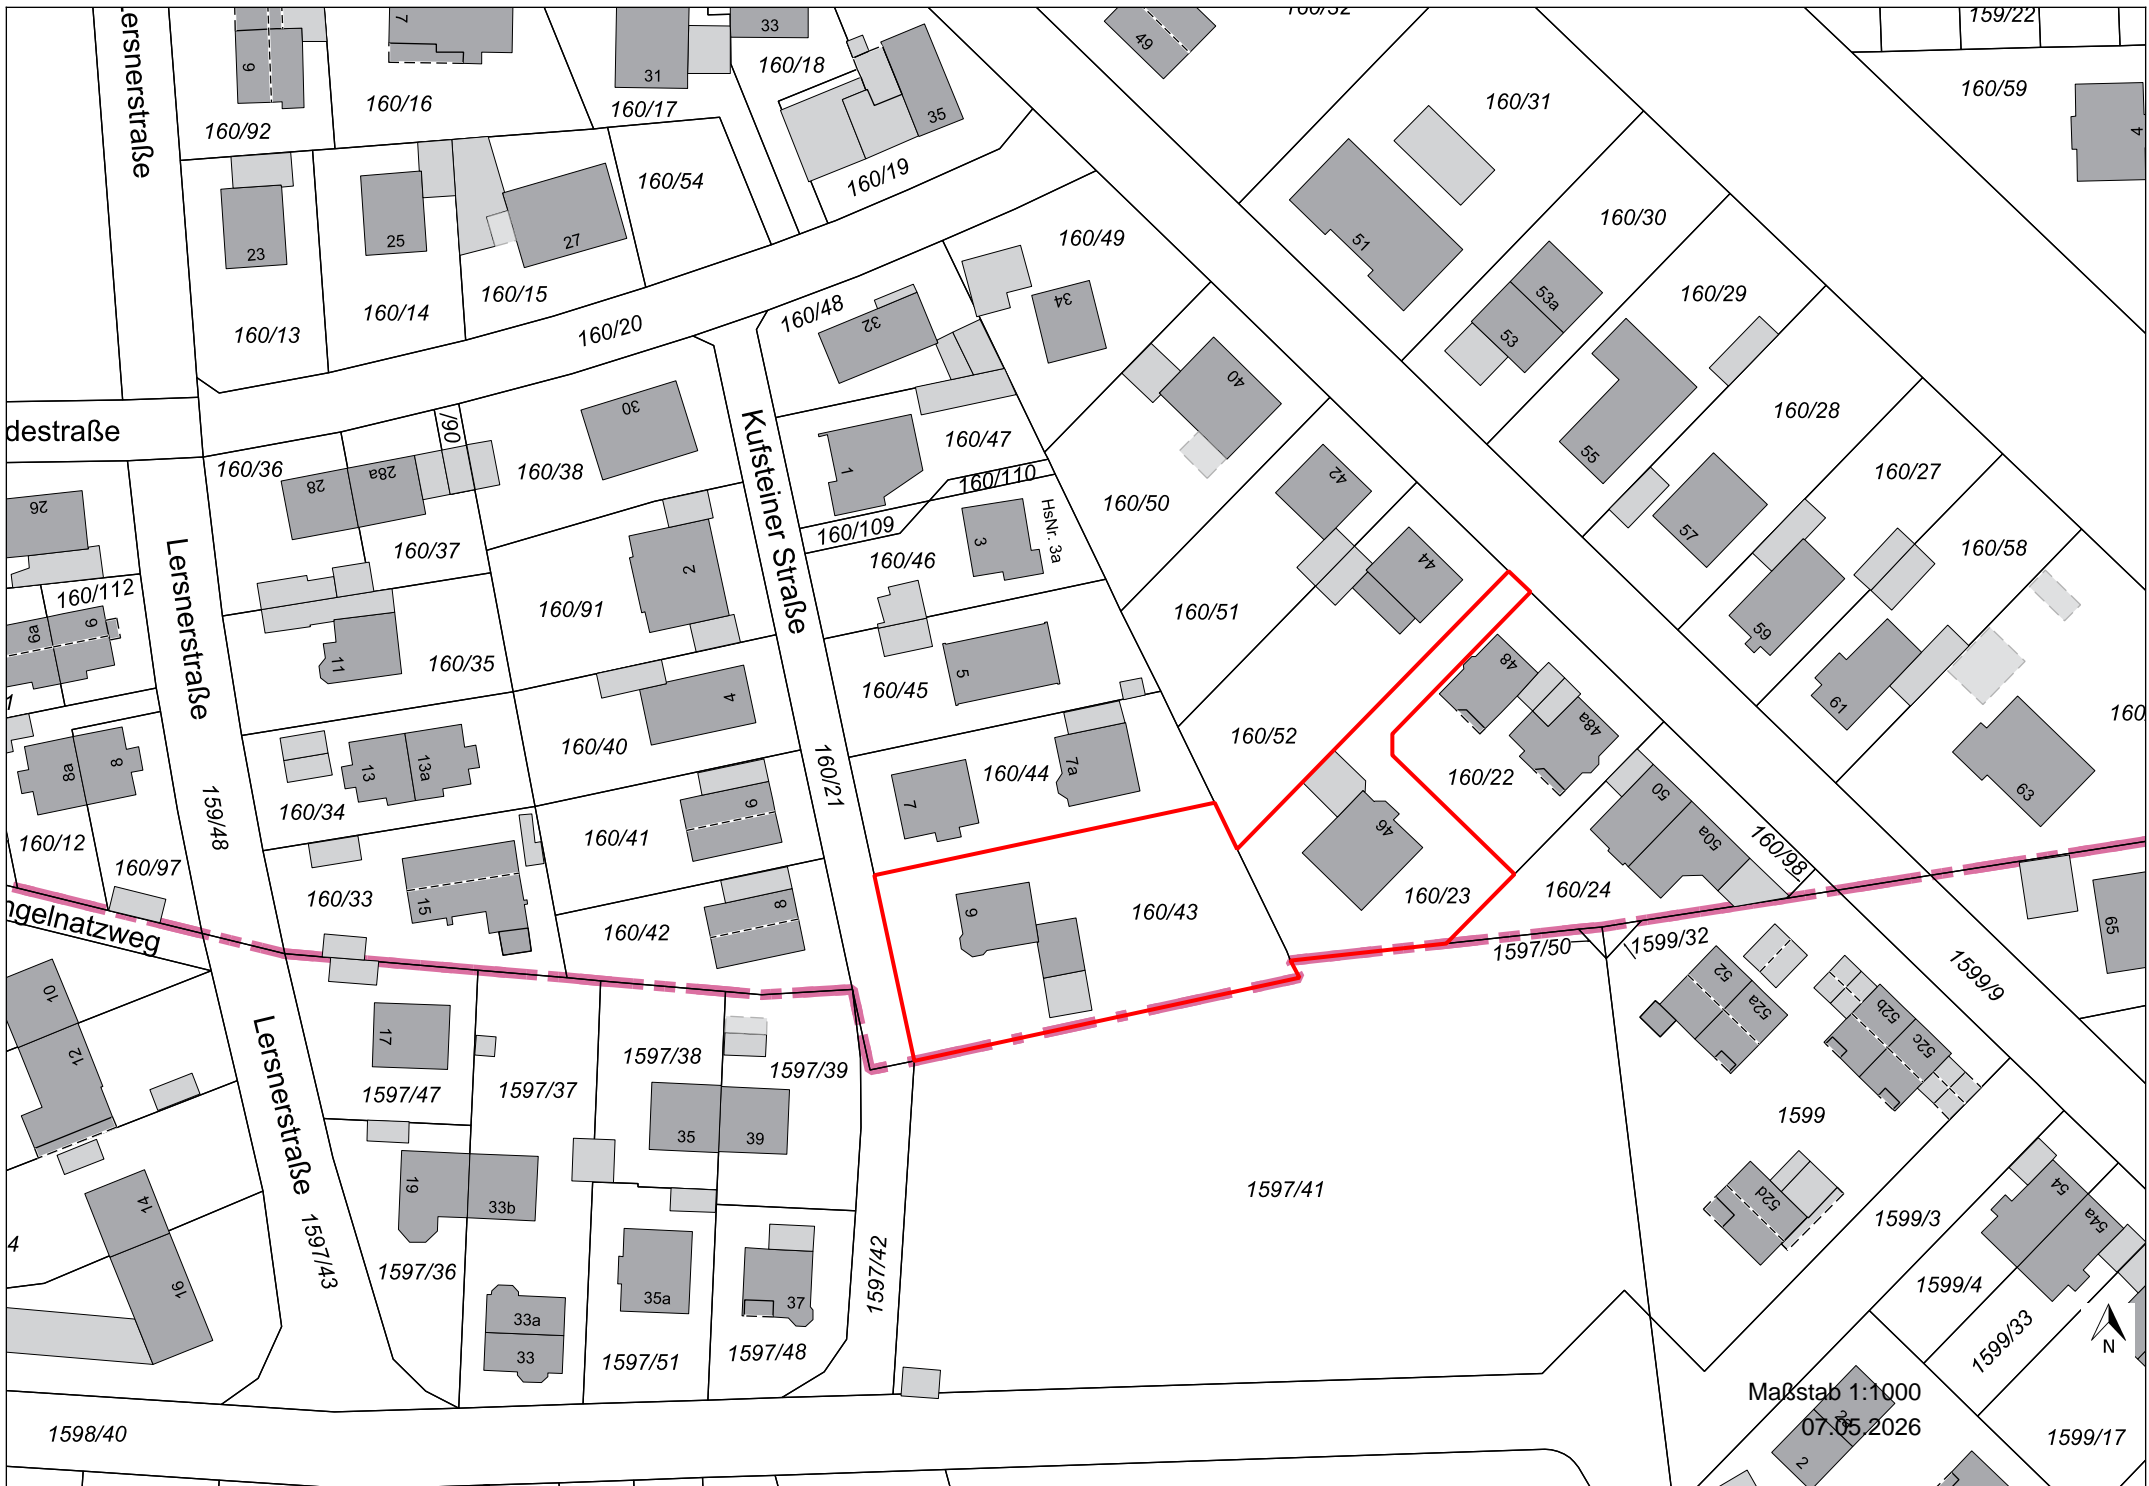

Maßstab 1:1000  
07.05.2026

Maßstab 1:1000  
07.05.2026

Eichenstraße

191/29

195/2

Cramer-Klett-Straße

Pappelstraße

Pappelstraße

Erlenstraße

Maßstab 1:1000  
07.05.2026

Erstellt am 07.05.2026

Maßstab 1:1000

Erstellt am: 07.05.2026  
Maßstab 1:1000

Äußere Hauptstraße

Äußere Hauptstraße

Bürgermeister-Schneider-Weg

Bürgermeister-Schneider-Weg

Bürgermeister-Schneider-Weg

Bürgermeister-Schneider-Weg

Pfarrer-Sickinger-Weg

126/1

126/10

126/8

126/9