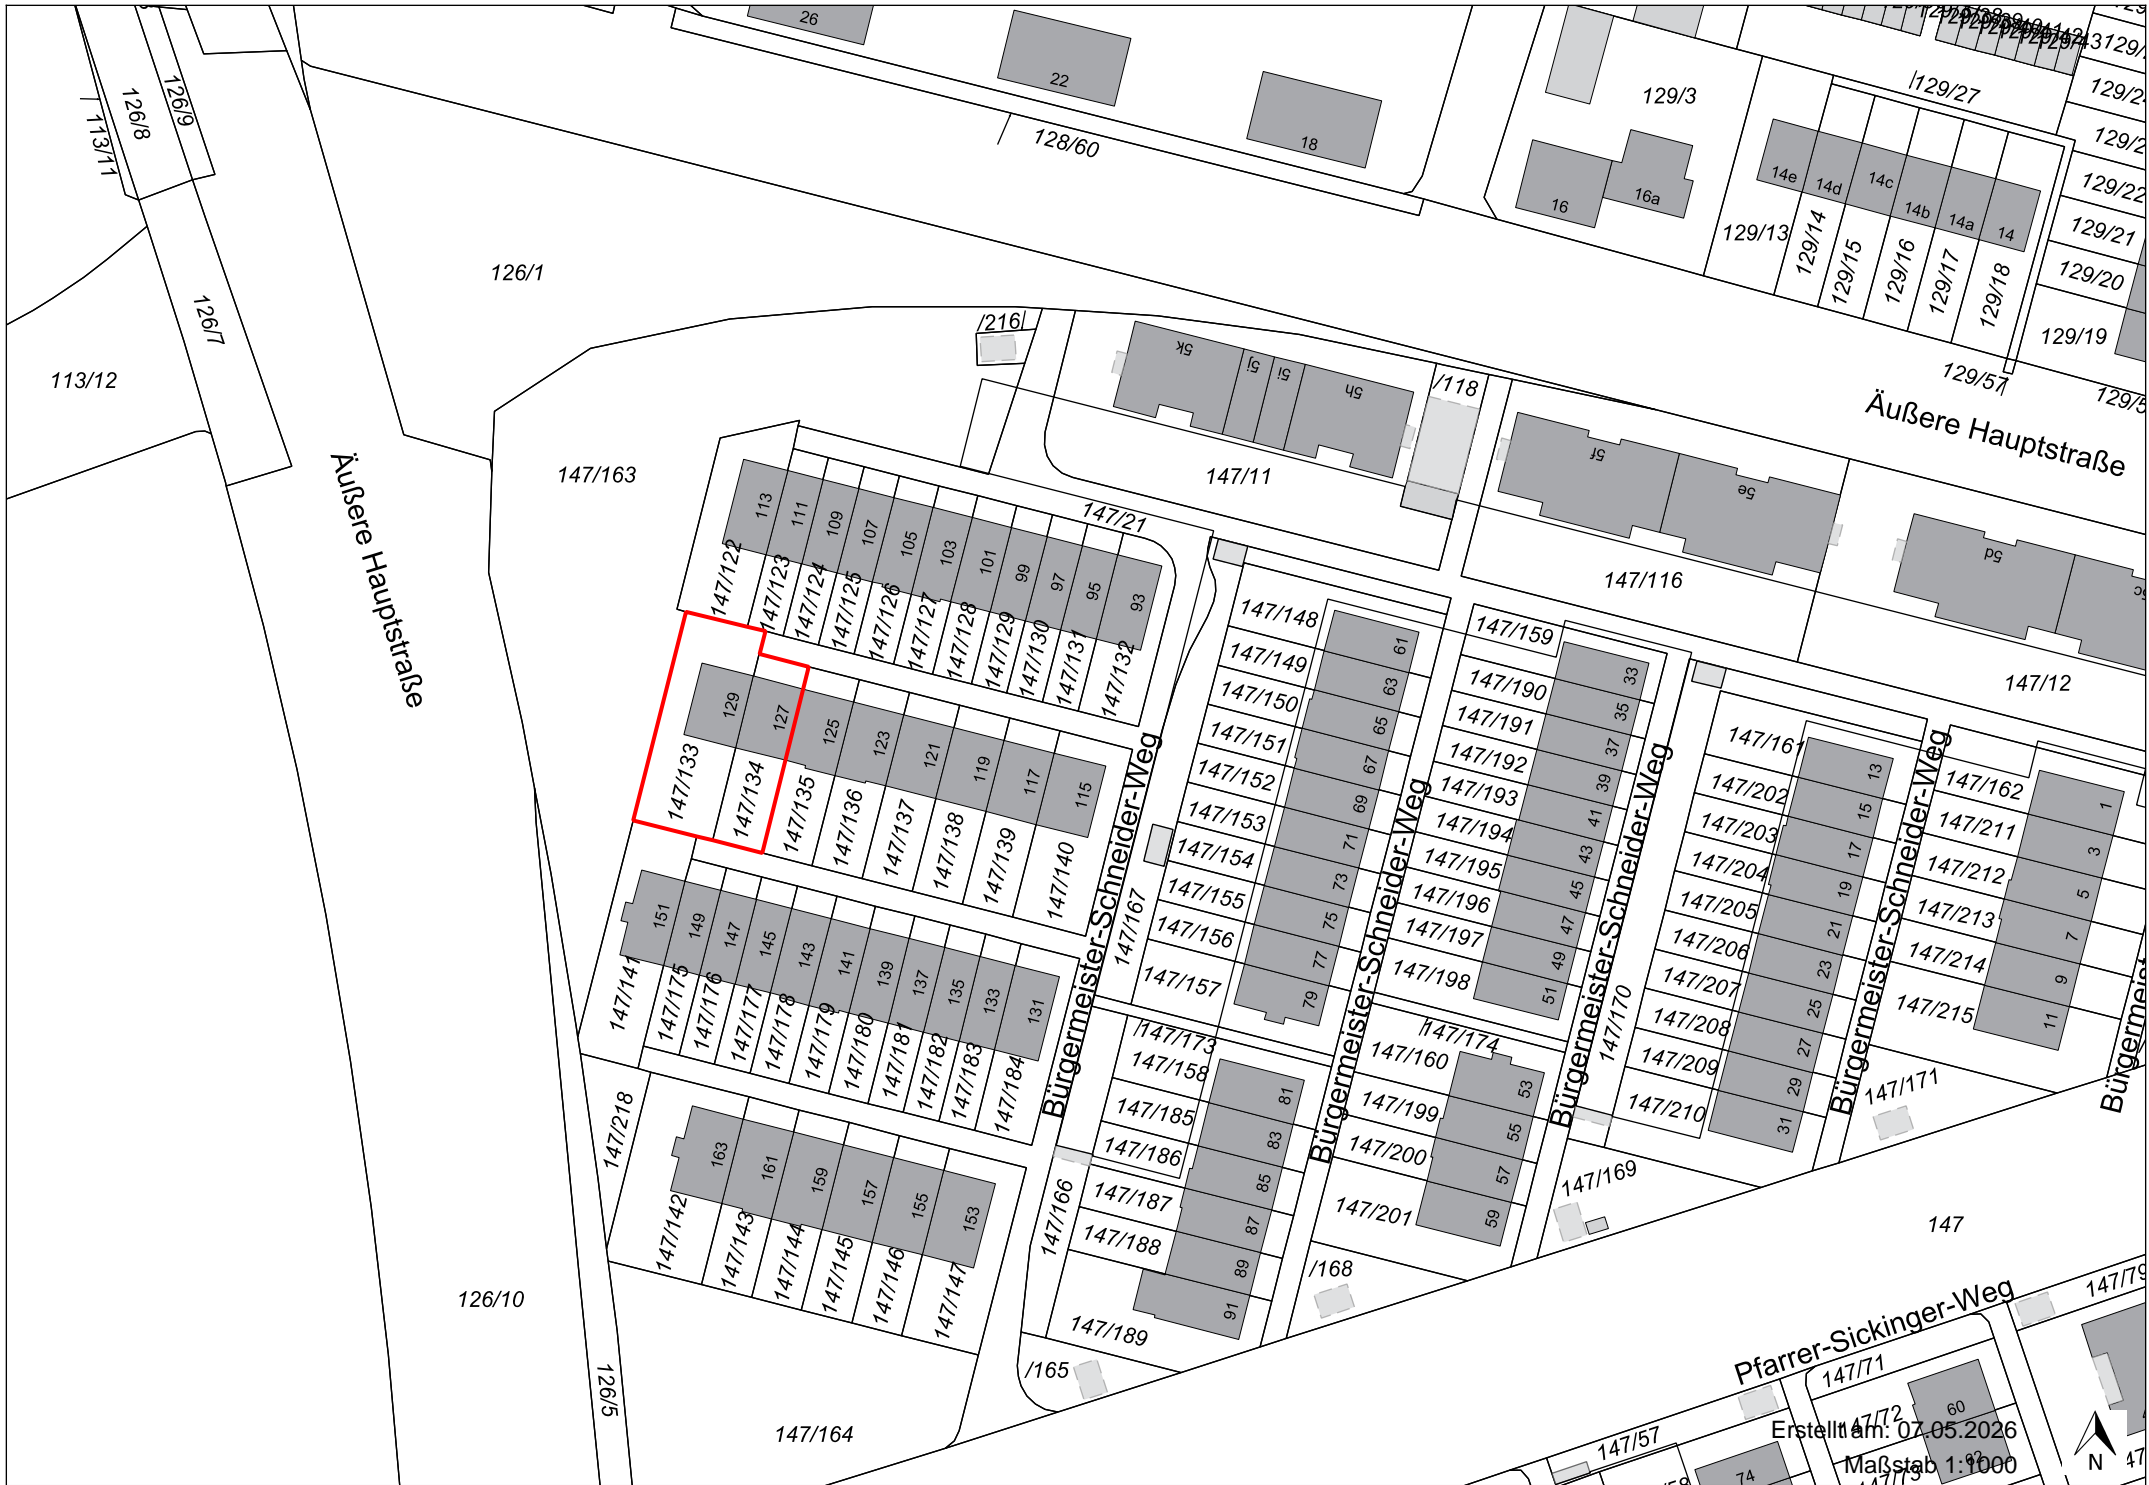

Maßstab 1:1000  
07.05.2026

Maßstab 1:1000  
07.05.2026

Eichenstraße

191/29

195/2

Cramer-Klett-Straße

Pappelstraße

Pappelstraße

Erlenstraße

Maßstab 1:1000  
07.05.2026

Erstellt am 07.05.2026

Maßstab 1:1000

Erstellt am: 07.05.2026  
Maßstab 1:1000

Äußere Hauptstraße

Äußere Hauptstraße

Bürgermeister-Schneider-Weg