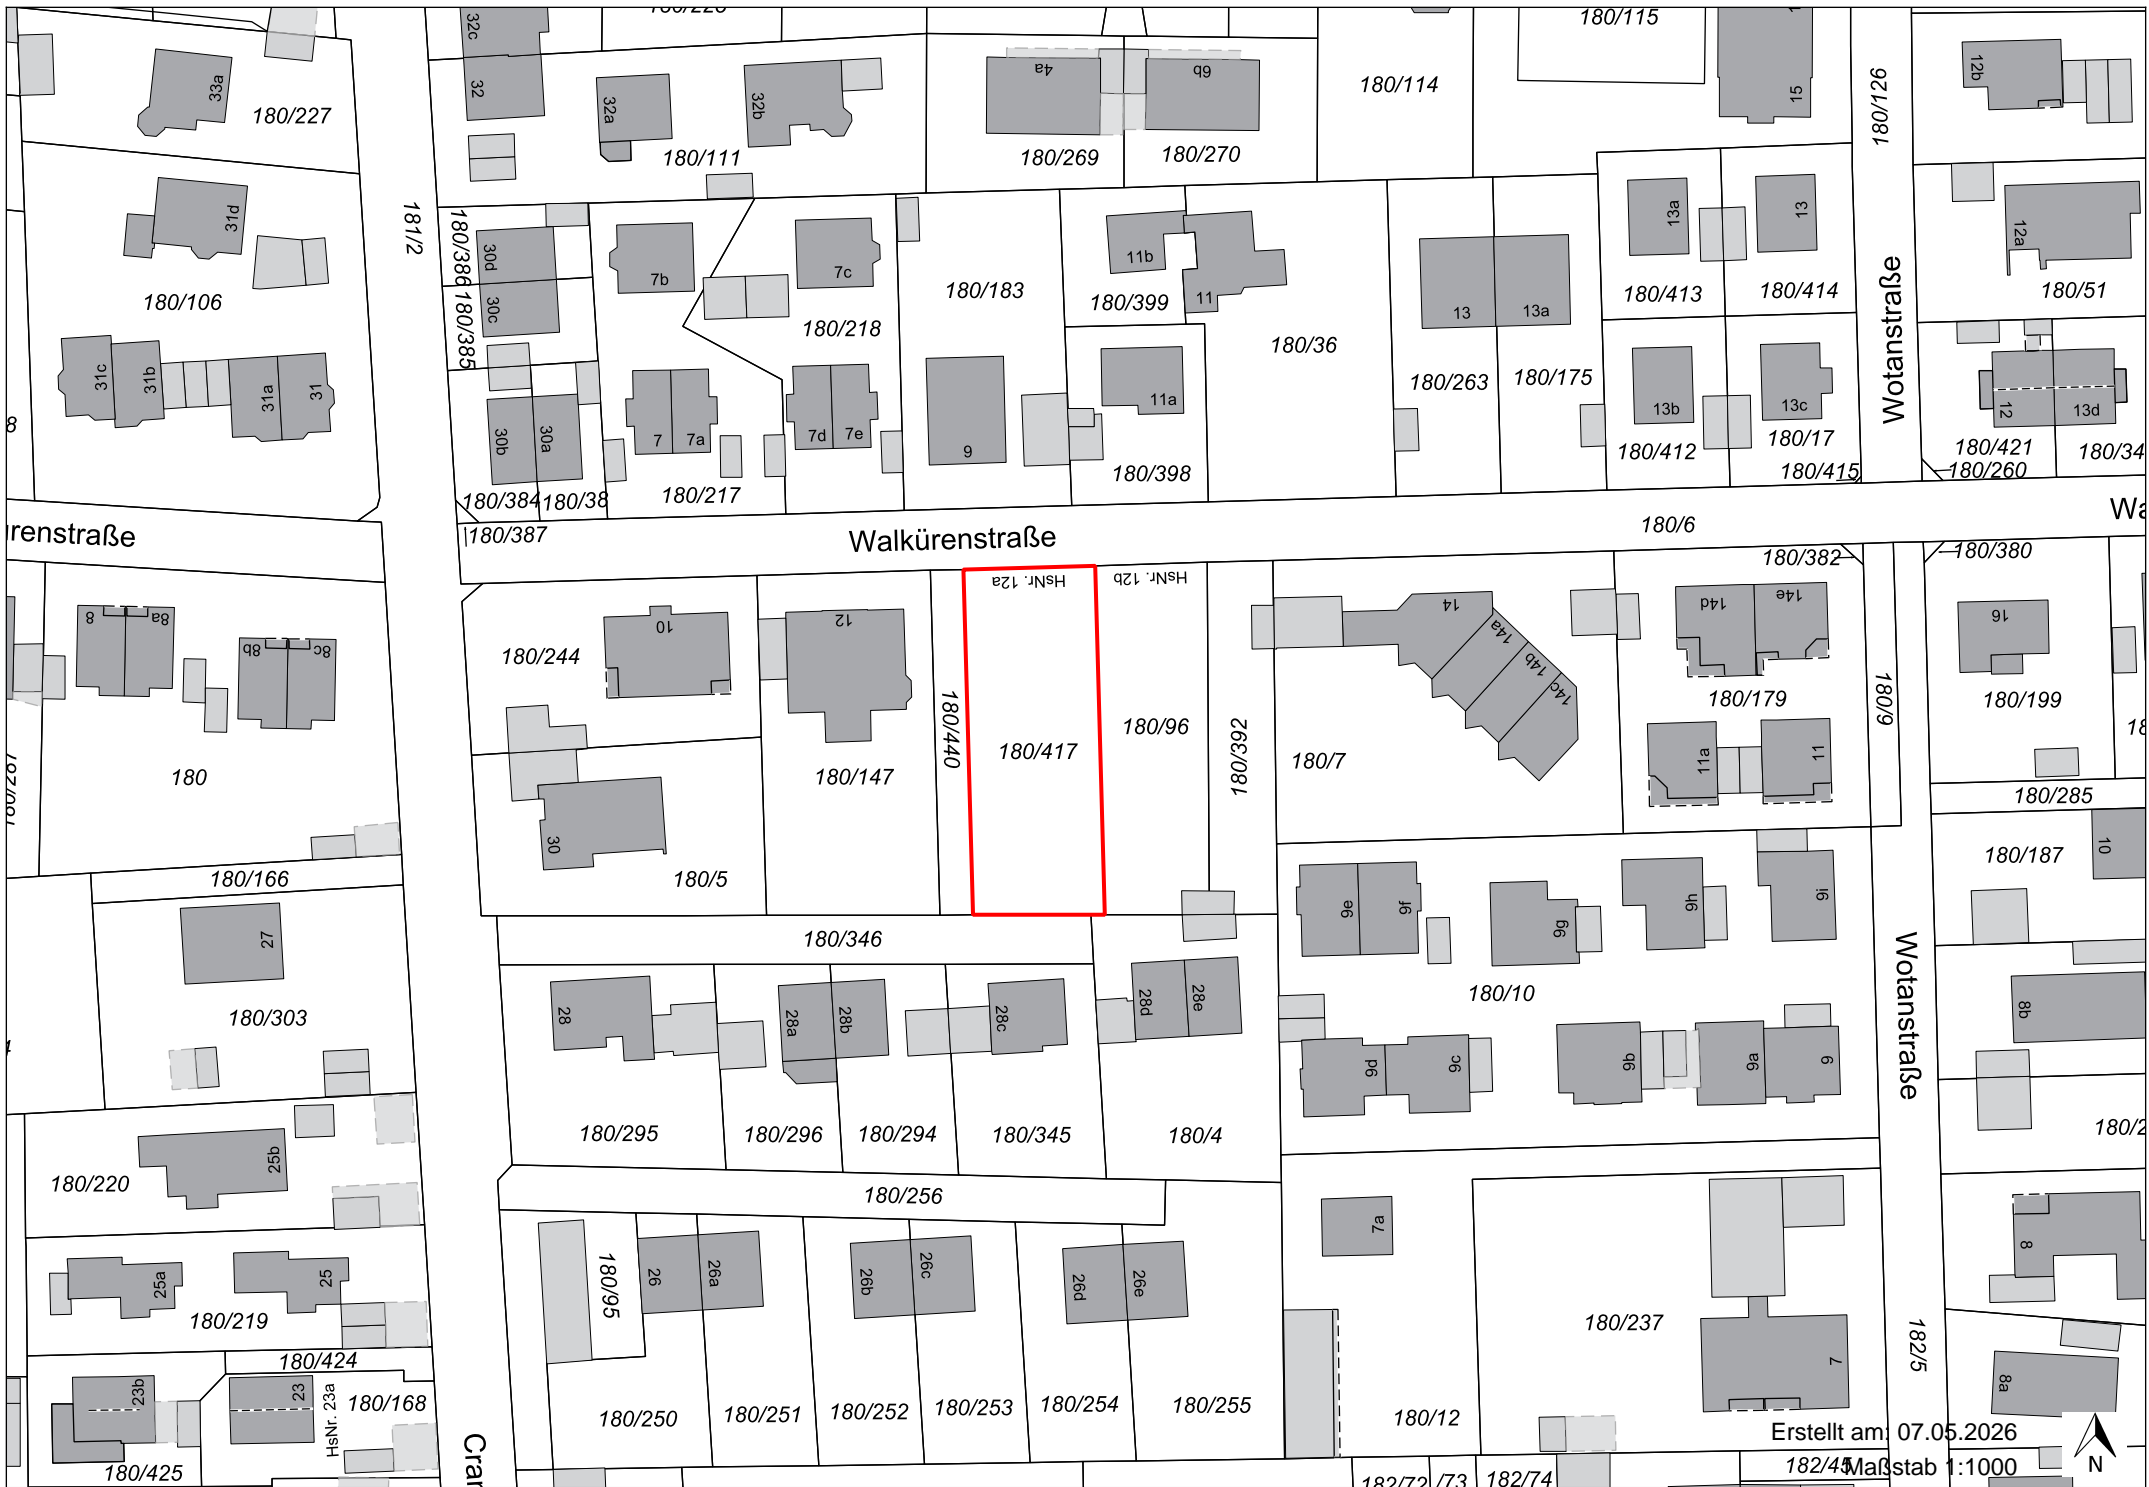

Maßstab 1:1000  
07.05.2026

Maßstab 1:1000  
07.05.2026

Eichenstraße

191/29

195/2

Cramer-Klett-Straße

Pappelstraße

Pappelstraße

Erlenstraße

Maßstab 1:1000  
07.05.2026

Erstellt am 07.05.2026

Maßstab 1:1000

Erstellt am: 07.05.2026  
Maßstab 1:1000

Äußere Hauptstraße

Äußere Hauptstraße

Bürgermeister-Schneider-Weg

Bürgermeister-Schneider-Weg

Bürgermeister-Schneider-Weg

Bürgermeister-Schneider-Weg

Pfarrer-Sickinger-Weg

126/1

126/10

126/8

126/9